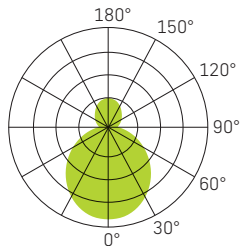

SHINE II + III

WEISS

SCHWARZ

LICHTVERTEILUNGSKURVE

- SPEISUNG** 240Vac 50Hz, inkl. Konverter
- LEISTUNG** 8/10/15W - 10/18/24W
- LICHTFARBE** 3000K - 4000K - 3000/4000K
- LICHTVERTEILUNG** Direkt/Indirekt strahlend
- FARBWIEDERGABE** CRI >90
- LEBENSDAUER** 50'000h/L70/B50
- GEHÄUSE** Aluminium + Polycarbonat
- OPTIK** Diffusor 110°
- GARANTIE** 5 Jahre