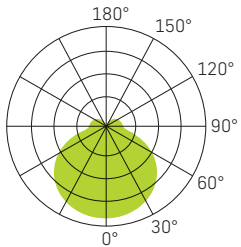

LICHTVERTEILUNGSKURVE