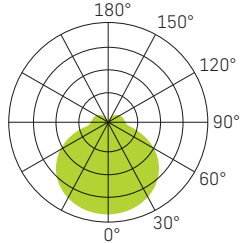

LICHTVERTEILUNGSKURVE