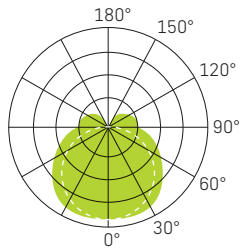

WEISS

LICHTVERTEILUNGSKURVE

SPEISUNG	240Vac 50Hz, inkl. Konverter
LEISTUNG	29W - 24/32W - 29/38W - 30/40/50W
LICHTFARBE	3000K - 4000K - 3000/4000K
FARBWIEDERGABE	CRI >80
LEBENSDAUER	50'000h/L70/B50
GEHÄUSE	Aluminium + Polycarbonat
OPTIK	Diffusor opal 110°
GARANTIE	5 Jahre