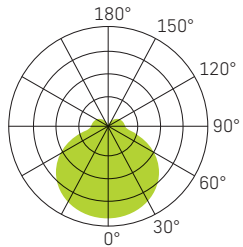

LICHTVERTEILUNGSKURVE

OPTIONEN

EINSATZBEREICH

SLICE SQUARE III N 260 x 260mm - 10/18/24W

	Farbe	Schutzart*	Schalten/Dimmen	Lichtfarbe	Sonderfunktion	Montage	Artikelnummer	Preis
1150/2100/2800lm - 3000/4000K weiss - PhaseDIM	●	54	Phase	3000 4000		Click	S40-32068-261D	168.00
1800/2400lm - 3000/4000K weiss - DALI2/Push	●	54	DALI2 Push	3000 4000		Click	S40-32068-261DIG	198.00
1150/2100/2800lm - 3000/4000K weiss - NOT 1h	●	20	on/off	3000 4000	NOT	Click	S40-32068-261NOT	228.00
1800/2400lm - 3000/4000K silber - PhaseDIM	●	54	Phase	3000 4000		Click	S40-32068-260D	168.00
1800/2400lm - 3000/4000K anthrazit - PhaseDIM	●	54	Phase	3000 4000		Click	S40-32068-262D	168.00