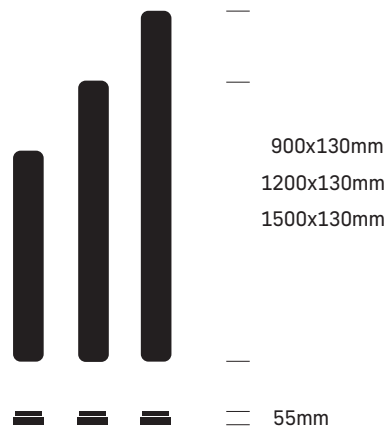

LICHTVERTEILUNGSKURVE

SPEISUNG	240Vac 50Hz, inkl. Konverter
LEISTUNG	29W - 24/32W - 29/38W - 30/40/50W
LICHTFARBE	3000K - 4000K - 3000/4000K
FARBWIEDERGABE	CRI >80
LEBENSDAUER	50'000h/L70/B50
GEHÄUSE	Aluminium + Polycarbonat
OPTIK	Diffusor opal 110°
GARANTIE	5 Jahre