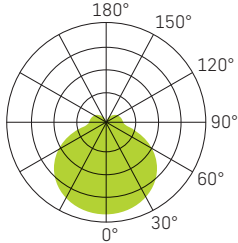

SLICE CIRCLE III

WEISS

SILBER

ANTHRAZIT

LICHTVERTEILUNGSKURVE

SPEISUNG	240Vac 50Hz, inkl. Konverter
LEISTUNG	18W - 18/24W - 10/18/24W
LICHTFARBE	3000K - 4000K - 3000/4000K
FARBWIEDERGABE	CRI >80
LEBENSDAUER	50'000h/L70/B50
GEHÄUSE	Aluminium + Polycarbonat
OPTIK	Diffusor opal 110°
GARANTIE	5 Jahre