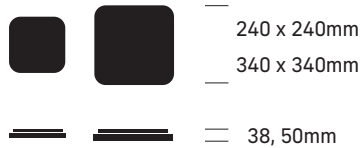

LIGNE STEP III 240 x 240mm - 29W

	Farbe	Schutzart*	Schalten/Dimmen	Lichtfarbe	Sonderfunktion	Montage	Artikelnummer	Preis
1800lm - 3000K weiss - on/off	●	44	on/off	3000		Bügel	S40-30055-241	115.00
1800lm - 3000K weiss - PhaseDIM	●	44	Phase	3000		Bügel	S40-30055-241D	130.00
1800lm - 3000K silber - on/off	●	44	on/off	3000		Bügel	S40-30055-240	115.00
1800lm - 3000K silber - PhaseDIM	●	44	Phase	3000		Bügel	S40-30055-240D	130.00

LIGNE STEP IV 340 x 340mm - 38W

2300lm - 3000K weiss - on/off	●	20	on/off	3000		Bügel	S40-30055-341	195.00