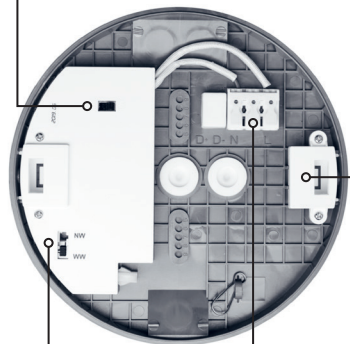

Einstellmöglichkeiten Sensorleuchte

EFFIZIENT IN DER MONTAGE

5 Minuten schneller installiert -
Dank montagefreundlichem Clicksystem sparen
Sie wertvolle Zeit bei der Installation!

Rückansicht

Power Switch

Deckenplatte

Schnellverschluss Klemmen

Color Switch

Leuchtenteil

CLICK

- 1 Deckenplatte montieren und elektrisch anschliessen
- 2 Leuchtenteil mittels Steckanschluss und Fallsicherung mit der Deckenplatte verbinden
- 3 Leuchtenteil werkzeuglos einklicken