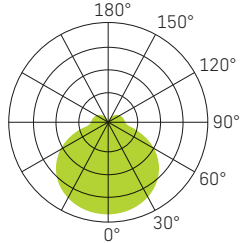

LICHTVERTEILUNGSKURVE