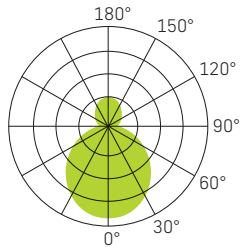

LICHTVERTEILUNGSKURVE