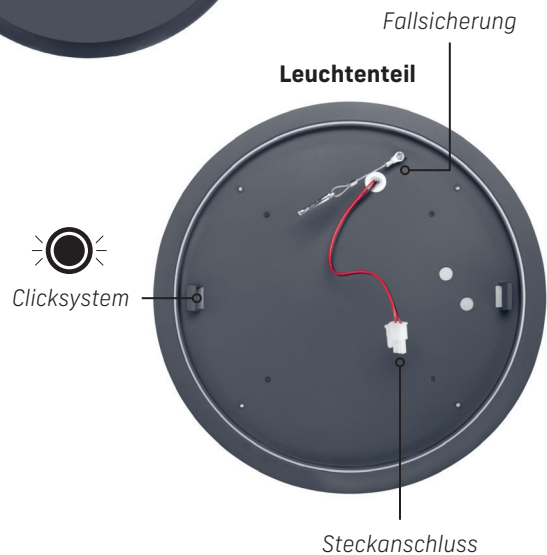

Einstellmöglichkeiten Sensorleuchte

EFFIZIENT IN DER MONTAGE

5 Minuten schneller installiert -
Dank montagefreundlichem Clicksystem sparen
Sie wertvolle Zeit bei der Installation!

Rückansicht

Power Switch

Deckenplatte

Schnellverschluss Klemmen

Color Switch

Leuchtenteil

CLICK

- 1 Deckenplatte montieren und elektrisch anschliessen
- 2 Leuchtenteil mittels Steckanschluss und Fallsicherung mit der Deckenplatte verbinden
- 3 Leuchtenteil werkzeuglos einklicken

BÜGEL

- 1 Bügel befestigen
- 2 Leuchtenteil elektrisch anschliessen und auf den Bügel aufsetzen
- 3 Leuchtenteil mit seitlichen Schrauben am Bügel befestigen

TWIST

- 1 Deckenplatte montieren und elektrisch anschliessen
- 2 Leuchtenteil mittels Steckanschluss und Fallsicherung mit der Deckenplatte verbinden
- 3 Leuchtenteil werkzeuglos eindrehen