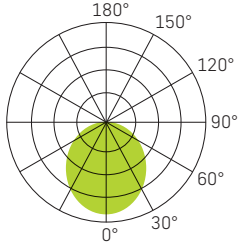

LICHTVERTEILUNGSKURVE

OPTIONEN

EINSATZBEREICH