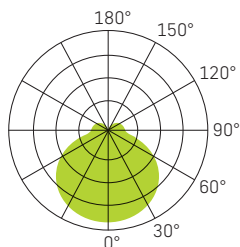

SLICE CIRCLE II

WEISS

SILBER

ANTHRAZIT

LICHTVERTEILUNGSKURVE

● ø 220mm

▬ 53mm
▬ 50mm

SPEISUNG	240Vac 50Hz, inkl. Konverter
LEISTUNG	10W - 10/15W
LICHTFARBE	3000K - 4000K - 3000/4000K
FARBWIEDERGABE	CRI >80
LEBENSDAUER	50'000h/L70/B50
GEHÄUSE	Polycarbonat
OPTIK	Diffusor opal 110°
GARANTIE	5 Jahre