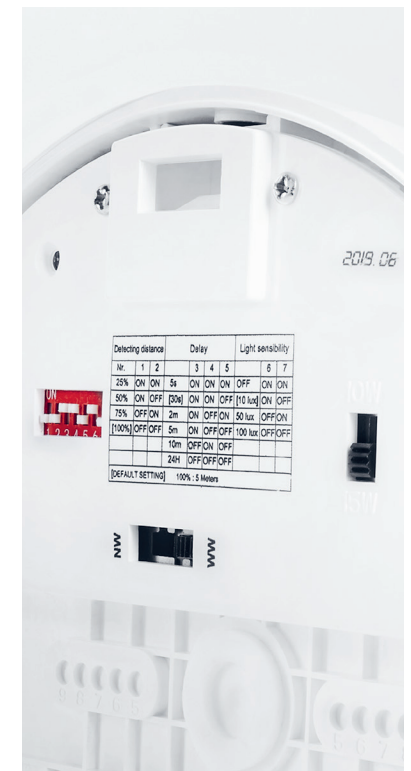

Einstellmöglichkeiten Sensorleuchte