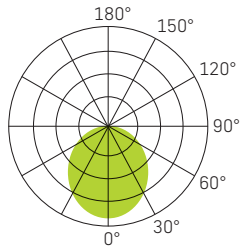

LICHTVERTEILUNGSKURVE

SPEISUNG	240Vac 50Hz, inkl. Konverter
LEISTUNG	18W - 29W - 38W
LICHTFARBE	3000K - 4000K
FARBWIEDERGABE	CRI >80
LEBENSDAUER	50'000h/L70/B50
GEHÄUSE	Aluminium + Polycarbonat
OPTIK	Diffusor opal 110°
GARANTIE	5 Jahre

OPTIONEN

EINSATZBEREICH

CIRCLE STEP I Ø 200mm - 18W

	Farbe	Schutzart*	Schalten/Dimmen	Lichtfarbe	Sonderfunktion	Montage	Artikelnummer	Preis
1100lm - 3000K silber - on/off	●	44	on/off	3000		Bügel	S40-30050-200	75.00
1200lm - 4000K silber - on/off	●	44	on/off	4000		Bügel	S40-30051-200	75.00

CIRCLE STEP II Ø 250mm - 29W

1800lm - 3000K silber - on/off	●	44	on/off	3000		Bügel	S40-30050-250	115.00
1800lm - 3000K silber - PhaseDIM	●	44	Phase	3000		Bügel	S40-30050-250D	130.00
1900lm - 4000K silber - on/off	●	44	on/off	4000		Bügel	S40-30051-250	115.00

CIRCLE STEP III Ø 300mm - 38W

2600lm - 3000K weiss - PhaseDIM	●	44	Phase	3000		Bügel	S40-30050-301D	165.00
2700lm - 4000K silber - on/off	●	44	on/off	3000		Bügel	S40-30050-300	155.00
2700lm - 4000K silber - on/off	●	44	on/off	4000		Bügel	S40-30051-300	155.00