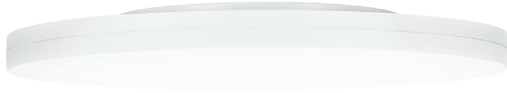

SLICE CIRCLE VI

WEISS

- **SPEISUNG** 240Vac 50Hz, inkl. Konverter
- **LEISTUNG** 38/55W
- **LICHTFARBE** 3000K - 4000K - 3000/4000K
- **FARBWIEDERGABE** CRI >80
- **LEBENSDAUER** 50'000h/L70/B50
- **GEHÄUSE** Aluminium + Polycarbonat
- **OPTIK** Diffusor opal 110°
- **GARANTIE** 5 Jahre