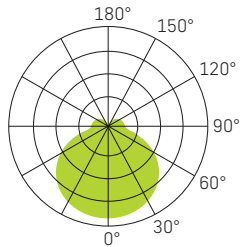

LICHTVERTEILUNGSKURVE

210 x 210mm

50mm