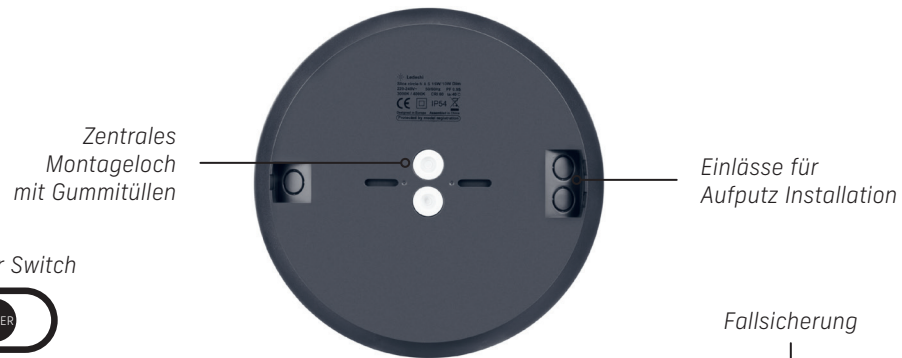

Innenteil Notleuchte

Innenteil Sensorleuchte

SENSORLEUCHTEN

Hochfrequenz-Sensorleuchten von Lichterwelt Ledeshi kommen sowohl in Gebäuden als auch im Aussenraum zum Einsatz. Aktive Bewegungssensoren senden hochfrequente magnetische Wellen (5.8 GHz) aus, empfangen deren Echo wieder und können bei kleinsten Bewegungen im Erfassungsbereich die Leuchte einschalten. Die Sensoren können Bewegungen durch dünne Wände, Glasscheiben und Türen erfassen.

Die Korridorfunktion ergänzt die Hochfrequenz-Sensorleuchten von Lichterwelt Ledeshi und senkt die Lichtstärke in nicht benutzten Teilen des Korridors ab.

Diese Leuchten können über DIP-Schalter präzise eingestellt werden: Distanz, Dämmerung und für die Korridorfunktion Zeit und Dimmstufe.

Einstellmöglichkeiten Sensorleuchte

EFFIZIENT IN DER MONTAGE

5 Minuten schneller installiert -
Dank montagefreundlichem Clicksystem sparen
Sie wertvolle Zeit bei der Installation!

Rückansicht

Power Switch

Deckenplatte

Schnellverschluss Klemmen

Color Switch

Leuchtenteil

CLICK

- 1 Deckenplatte montieren und elektrisch anschliessen
- 2 Leuchtenteil mittels Steckanschluss und Fallsicherung mit der Deckenplatte verbinden
- 3 Leuchtenteil werkzeuglos einklicken